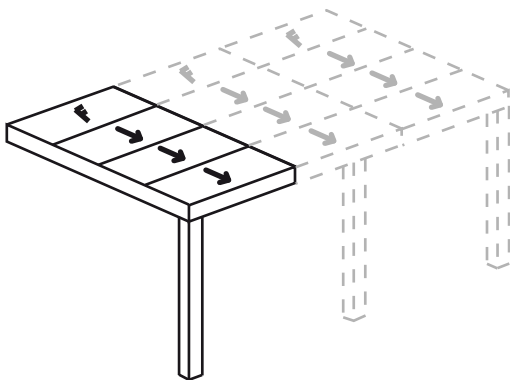

### T2000 fijo

- Económico.
- **INSTALACIÓN SIN OBRAS DE ALBAÑILERIA.**
- Puede instalarse con placas transparentes, translucidas u opacas; según las necesidades de iluminación.

### T3000 reversible

- Apertura manual del 60% del espacio cubierto.
- Permiten la ventilación gradual del espacio.
- Puede elegir el plegado de las hojas, ya que la apertura es reversible.

### T5000 motorizado

- Techo motorizado con opción a mando a distancia, sensores de viento y lluvia.
- Puede elegir entre diferentes materiales de acristalamiento.
- Dispositivo de emergencia de bajado manual en caso de corte eléctrico.

Policarbonato

Panel sandwich

Vidrio laminar 4+4

Vidrio cámara 3+3/15 / 4 templado