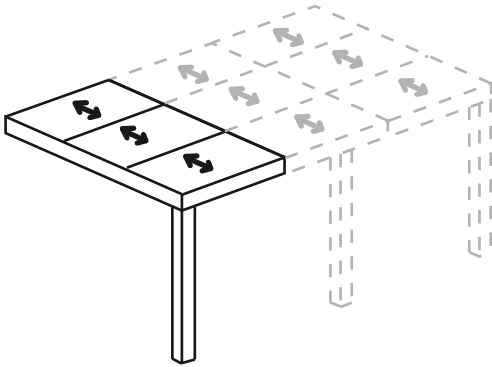

### T2000 fijo

- Económico.
- **INSTALACIÓN SIN OBRAS DE ALBAÑILERIA.**
- Puede instalarse con placas transparentes, translucidas u opacas; según las necesidades de iluminación.

### T3000 reversible

- Apertura manual del 60% del espacio cubierto.
- Permiten la ventilación gradual del espacio.
- Puede elegir el plegado de las hojas, ya que la apertura es reversible.

### T5000 motorizado

- Techo motorizado con opción a mando a distancia, sensores de viento y lluvia.
- Puede elegir entre diferentes materiales de acristalamiento.
- Dispositivo de emergencia de bajado manual en caso de corte eléctrico.

Policarbonato

Panel sandwich

Vidrio laminar 4+4

Vidrio cámara 3+3/15 / 4 templado